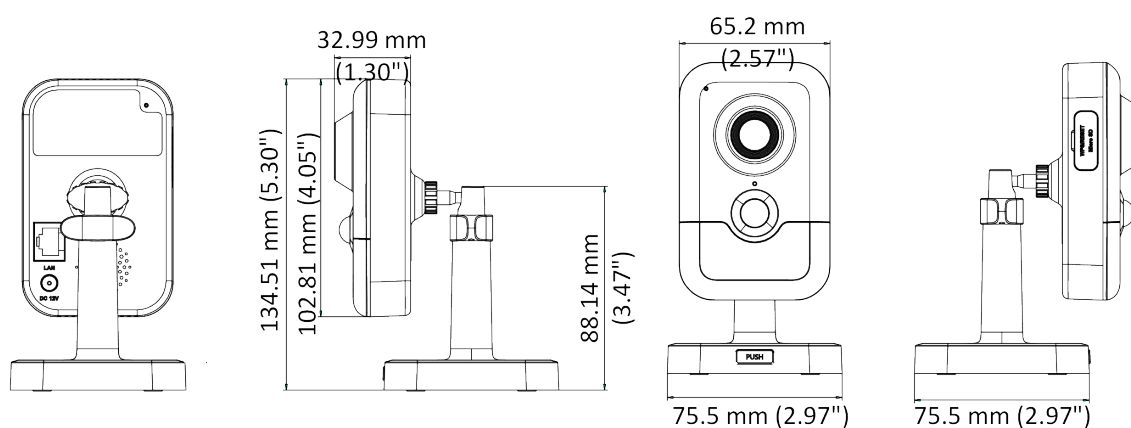

Основное	
Материал	Пластик
Размеры	102.8 × 65.2 × 32.6 мм (4.05 × 2.57 × 1.28")
Масса	Камера: приближ. 128 г
Сжатие	
H.264+	Для основного потока
H.265+	Для основного потока
Интеллектуальная видеоаналитика	
Детекция лиц	Есть
Обнаружение исключений	Обнаружение изменения сцены

▪ Доступные модели

DS-2CD2425FWD-IW(2.8 mm)(W)

▪ Размеры (ед. изм.: мм (дюймы))